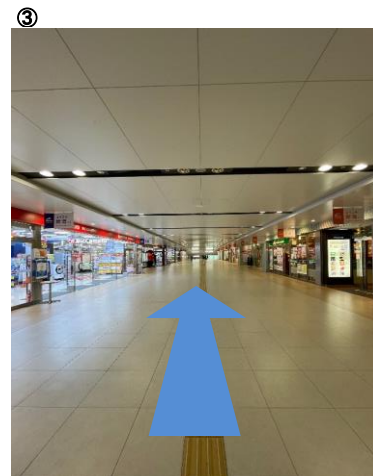

アートホテル新潟駅前【新潟駅構内案内図】

～当館までの道順～

東口改札を出ます。
そのまま真っ直ぐお進み下さい

CoCoLo本館に突き当たりましたら
右へ曲がってください

下り階段が見えるまで
真っ直ぐお進み下さい。

階段を下り、
踊り場左の階段へお進み下さい

右に曲がっていただきますと
左側に当館入り口見えてまいります

エレベーターで4階へお越しく下さい。