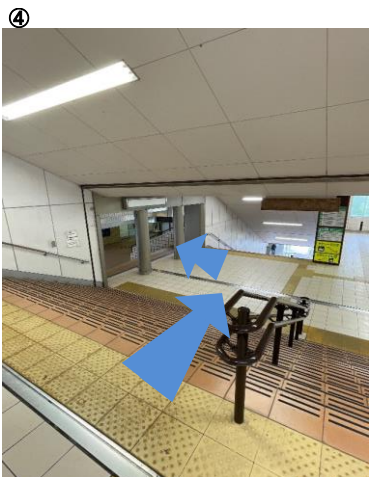

アートホテル新潟駅前【新潟駅構内案内図】

～当館までの道順～

東口改札を出ます。
そのまま真っ直ぐお進み下さい

CoCoLo本館に突き当たりましたら
右へ曲がってください

下り階段が見えるまで
真っ直ぐお進み下さい。

階段を下り、
踊り場左の階段へお進み下さい

右に曲がっていただきますと
左側に当館入り口見えてまいります

エレベーターで4階へお越しく下さい。