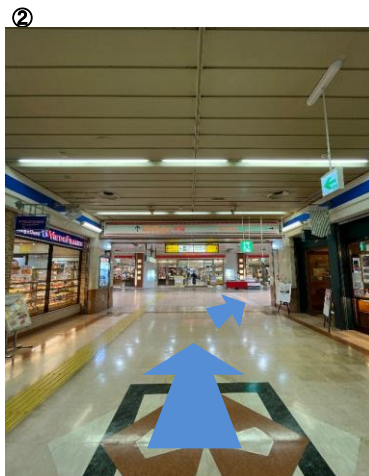

アートホテル新潟駅前【新潟駅構内案内図】

～当館までの道順～

東口改札を出ます。
そのまま真っ直ぐお進み下さい

CoCoLo本館に突き当たりましたら
右へ曲がってください

下り階段が見えるまで
真っ直ぐお進み下さい。

階段を下り、
踊り場左の階段へお進み下さい

右に曲がっていただきますと
左側に当館入り口見えてまいります

エレベーターで4階へお越しく下さい。