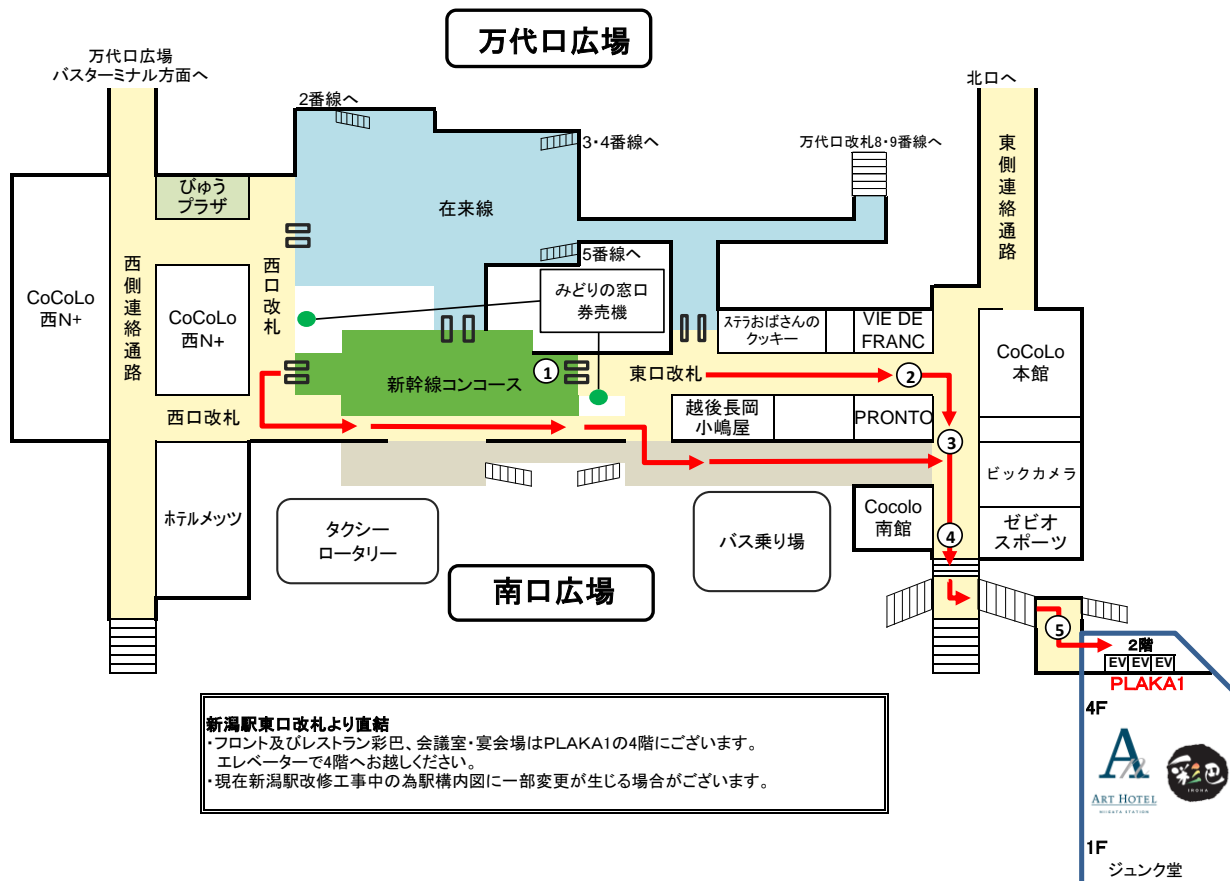

アートホテル新潟駅前【新潟駅構内案内図】

～当館までの道順～

東口改札を出ます。
そのまま真っ直ぐお進み下さい

CoCoLo本館に突き当たりましたら
右へ曲がってください

下り階段が見えるまで
真っ直ぐお進み下さい。

階段を下り、
踊り場左の階段へお進み下さい

右に曲がっていただきますと
左側に当館入り口見えてまいります

エレベーターで4階へお越しく下さい。