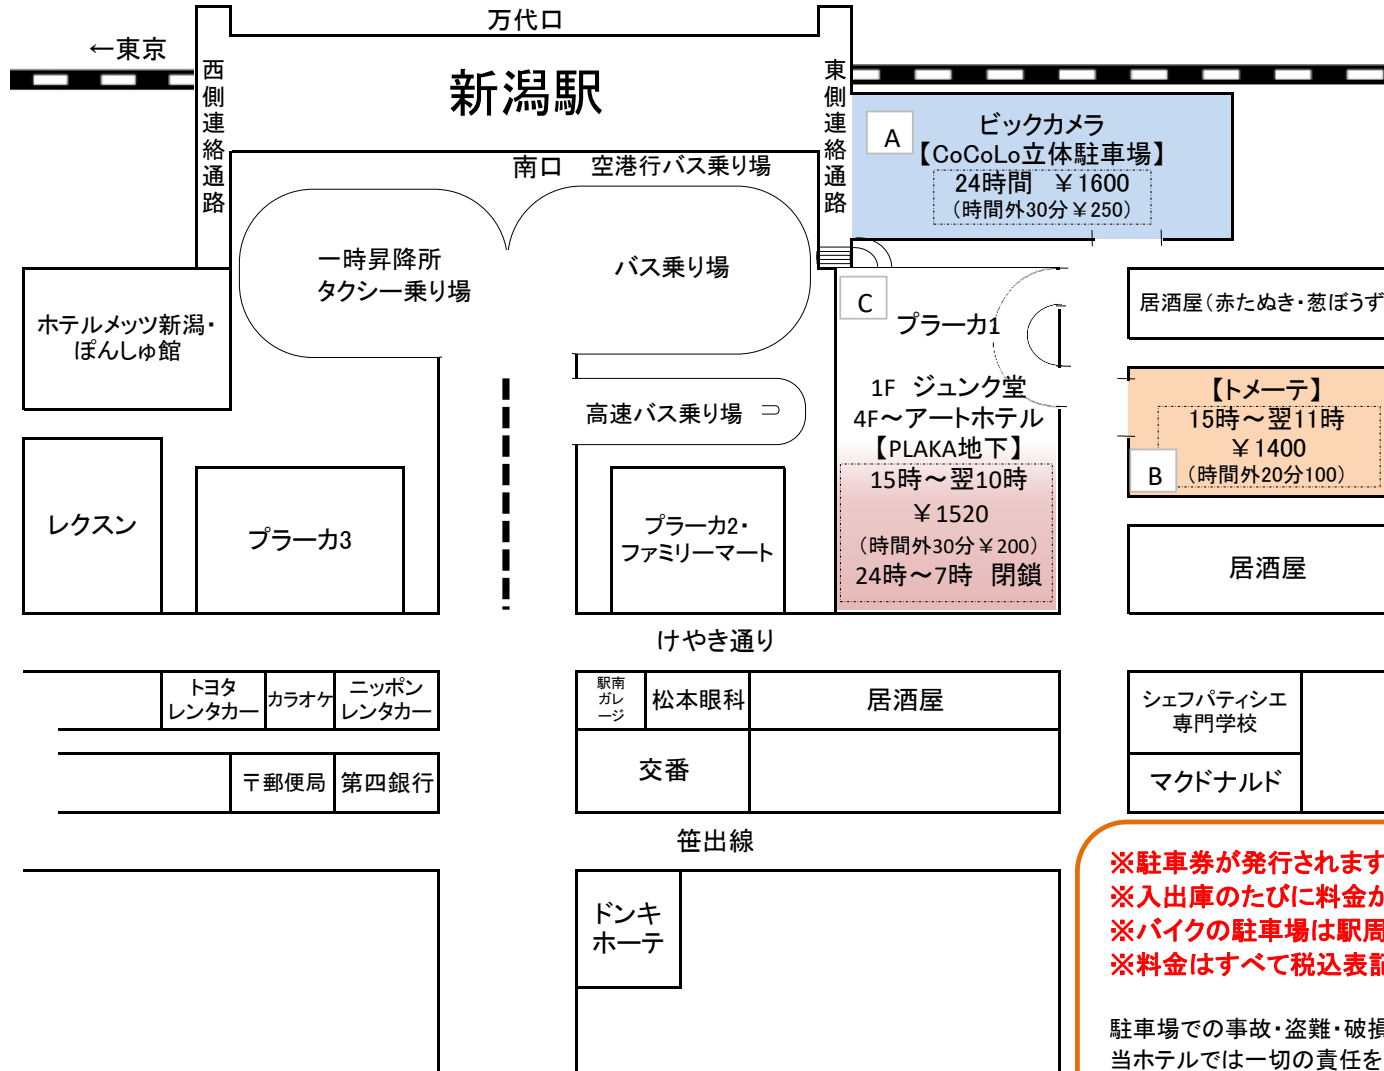

ホテル提携駐車場 案内図

| 【提携駐車場/ご一泊料金】 |
|--|
| A...【CoCoLo立体駐車場(ビックカメラ)】 入庫より24時間まで ¥1600 (時間外30分 ¥250) |
| B...【トメーテ】 15時~翌11時 ¥1400 (時間外20分 ¥100) |
| C...【PLAKA(プラーカ)地下駐車場】 15時~翌朝10時 ¥1520 (時間外30分 ¥200) 24時~翌7時 閉鎖 |

※駐車券が発行されますので、必ずフロントまでお持ちください。
 ※入出庫のたびに料金が発生いたします。
 ※バイクの駐車場は駅周辺にはございません。
 ※料金はすべて税込表記となります。

駐車場での事故・盗難・破損等のトラブルにつきましては
 当ホテルでは一切の責任を負いかねます。予めご了承ください。